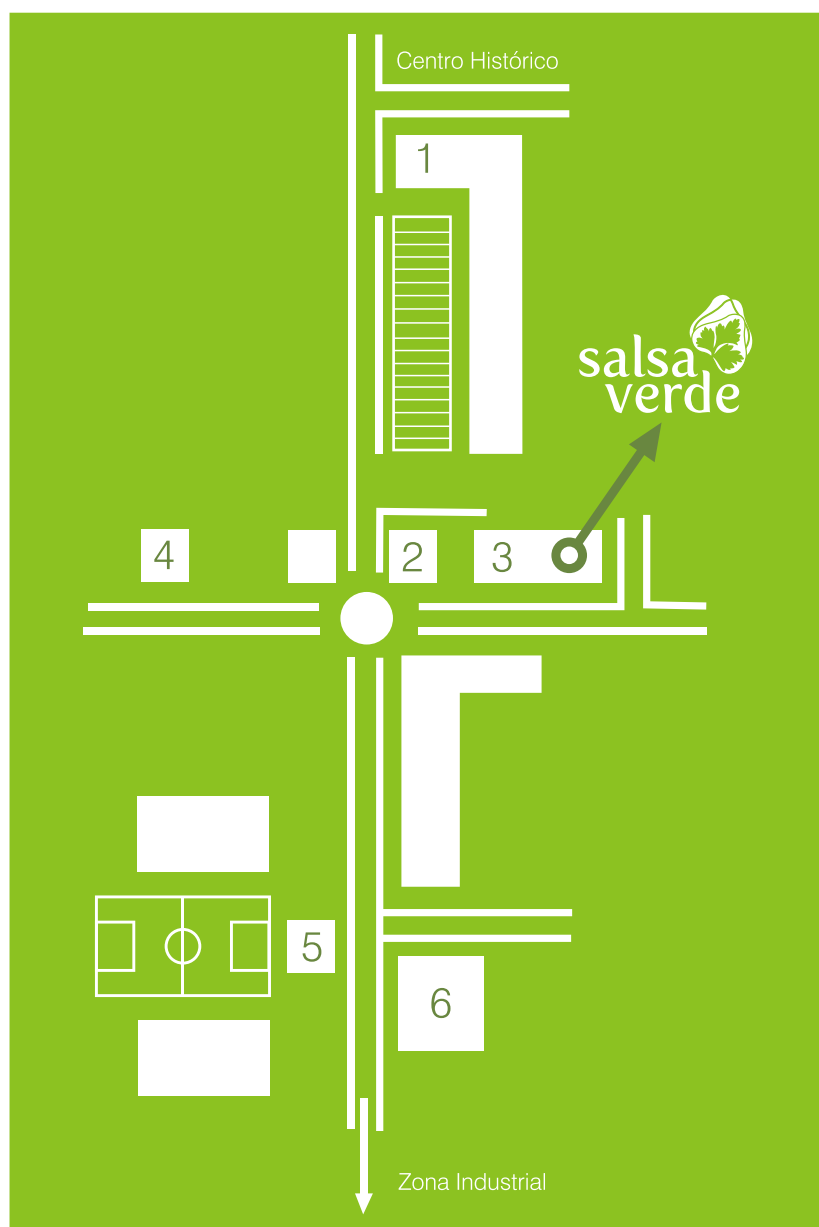

## ÉVORA

GPS:

LAT 38° 33' 45, 64" N

LONG 7° 54' 40,68" W

Rua Fernanda Seno, 24-A | 7005-485 Évora (Horta das Figueiras - Junto ao Montepio)

**SELF-SERVICE | TAKE AWAY**